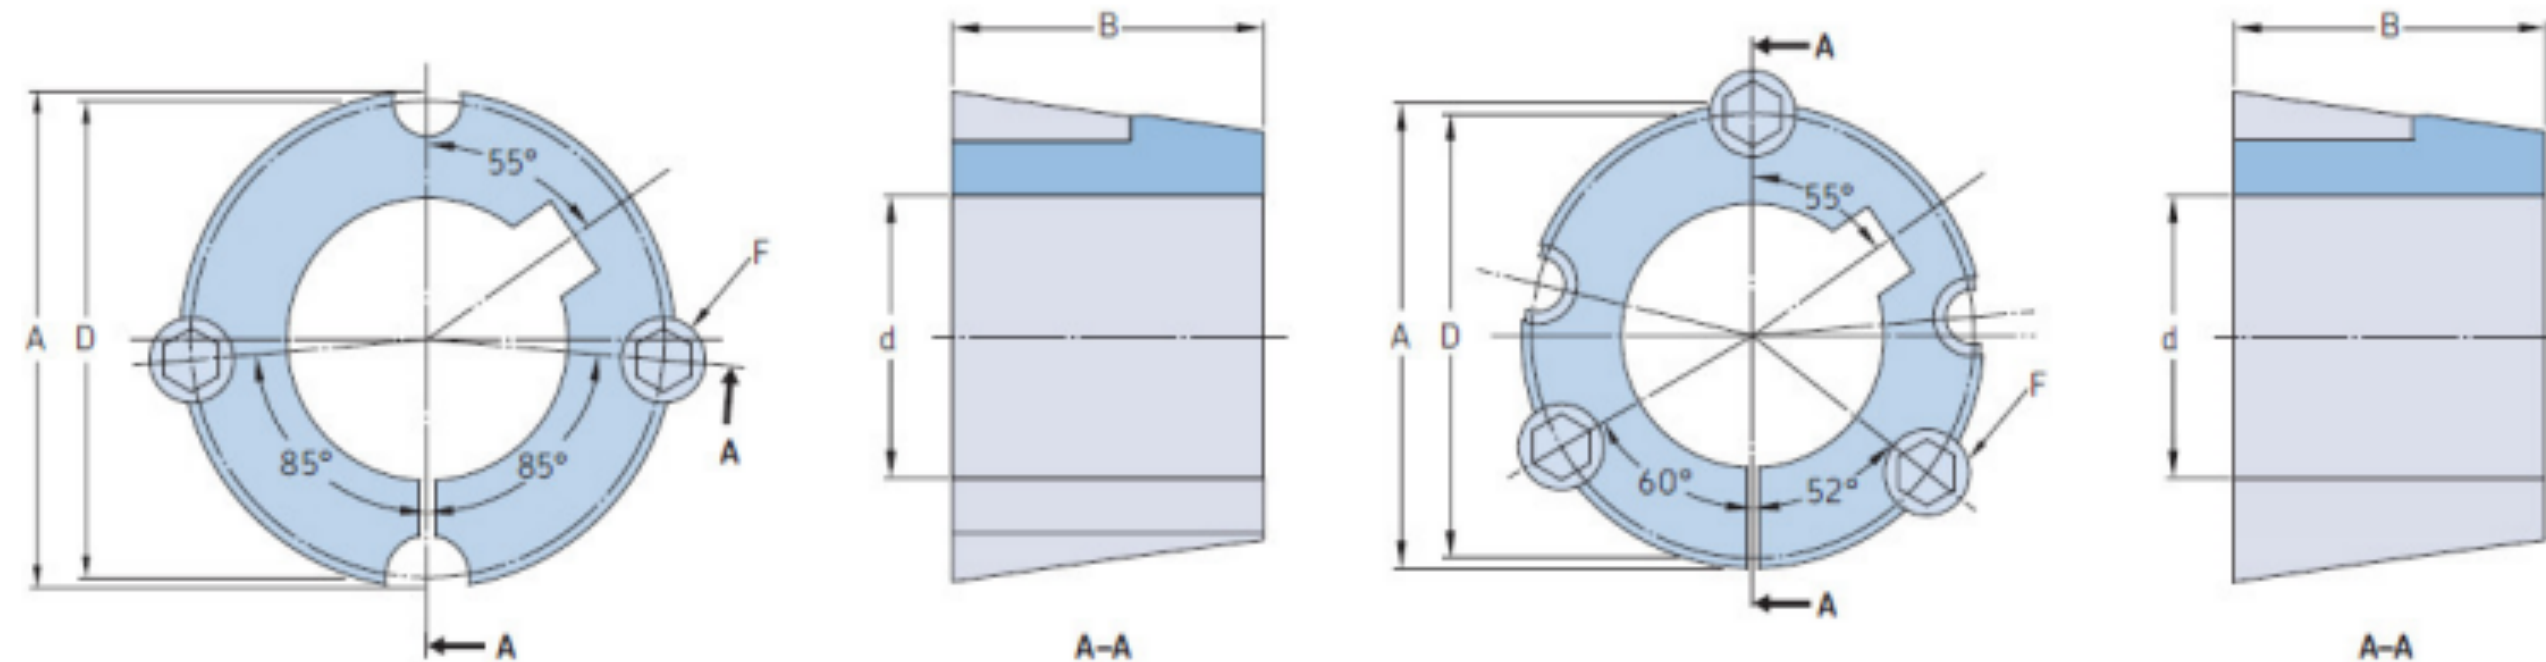

NR - Kross

FTB - Innra tengi

HTB - Ytra tengi

Vörunúmer:
 L-PHEFRCISFTB/HTB - tengi
 L-PHEFRCISNR = kross
 L-PHEFRCNEXXXMM = klemmfóðring

FRC ástengi

Fóðringar í SKF FRC ástengi

1008 - 3030³⁾

3525 - 5050

Tengis stærð TS	OD mm	H mm	Númer fóðringar NF	Lágmarks gegnum borun	Hámarks gegnum borun	C mm	D mm	J mm
70	69	60	1008	9	25	20.0	23.5	29
90	85	70	1108	9	28	19.5	23.5	29
110	112	100	1610	14	42	18.5	26.5	38
130	130	106	1610	14	42	18.0	26.5	38
150	150	115	2012	14	50	23.5	33.5	42
180	180	125	2517	16	60	34.5	46.5	48
230	225	155	3020	25	75	39.5	52.5	55
280	275	206	3525	35	100	51.0	66.5	67

Númer fóðringar	Lágmarks borun mm	Hámarks borun mm	A mm	B mm	D mm	Vörunúmer
1008	9	25	35.2	22.2	33.7	PHFTB1008....
1108	9	28	38.4	22.2	36.9	PHFTB1108....
1210	11	32	47.6	25.4	44.5	PHFTB1210....
1610	14	42	57.2	25.4	54.0	PHFTB1610....
2012	14	50	69.9	31.8	66.7	PHFTB2012....
2517	16	60	85.7	44.5	82.6	PHFTB2517....
3020	25	75	108.0	50.8	101.6	PHFTB3020....
3525	35	100	127.0	63.5	123.0	PHFTB3525....