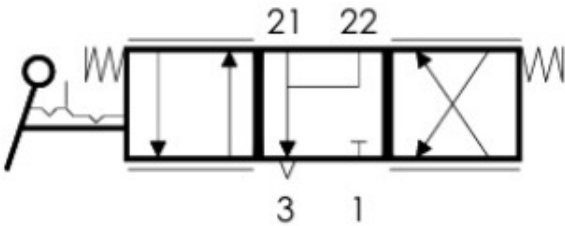

Multifunctional Joystick Bottom Outlet

Pneumatic Symbol

Technical specifications

Hava Girişi-Air Inlet (1)	G1/8"
İndirme Bağlantısı-Lowering Connection (21)	G1/8"
Kaldırma Bağlantısı-Tipping Connection (22)	G1/8"
Egzoz Çıkışı-Air Exhaust (3)	5M
Min. Basınç -Min. Pressure	5 Bar- 5 Bars
Max. Basınç- Max. Pressure	10 Bar-10 Bars
Sıcaklık-Temperature	-20°/+80°