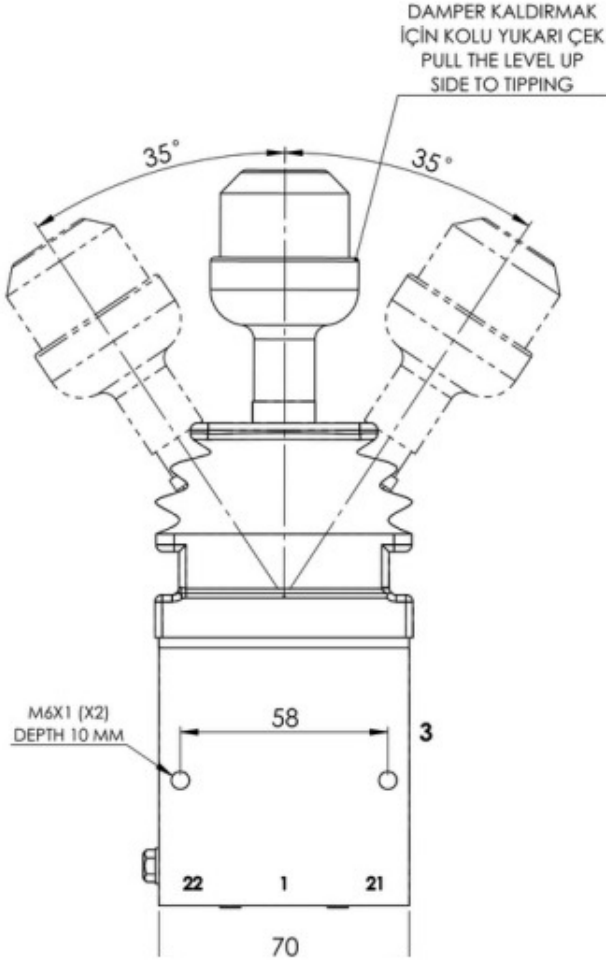

Multifunctional Joystick Bottom Outlet

Pneumatic Symbol

Technical specifications

Hava Girişi-Air Inlet (1)	G1/8"
İndirme Bağlantısı-Lowering Connection (21)	G1/8"
Kaldırma Bağlantısı-Tipping Connection (22)	G1/8"
Egzoz Çıkışı-Air Exhaust (3)	5M
Min. Basınç -Min. Pressure	5 Bar- 5 Bars
Max. Basınç- Max. Pressure	10 Bar-10 Bars
Sıcaklık-Temperature	-20°/+80°