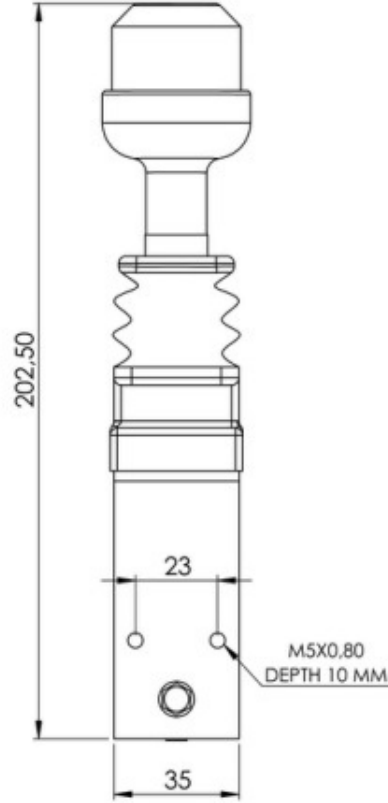

Multifunctional Joystick Bottom Outlet

Pneumatic Symbol

Technical specifications

Hava Girişi-Air Inlet (1)	G1/8"
İndirme Bağlantısı-Lowering Connection (21)	G1/8"
Kaldırma Bağlantısı-Tipping Connection (22)	G1/8"
Egzoz Çıkışı-Air Exhaust (3)	5M
Min. Basınç -Min. Pressure	5 Bar- 5 Bars
Max. Basınç- Max. Pressure	10 Bar-10 Bars
Sıcaklık-Temperature	-20°/+80°